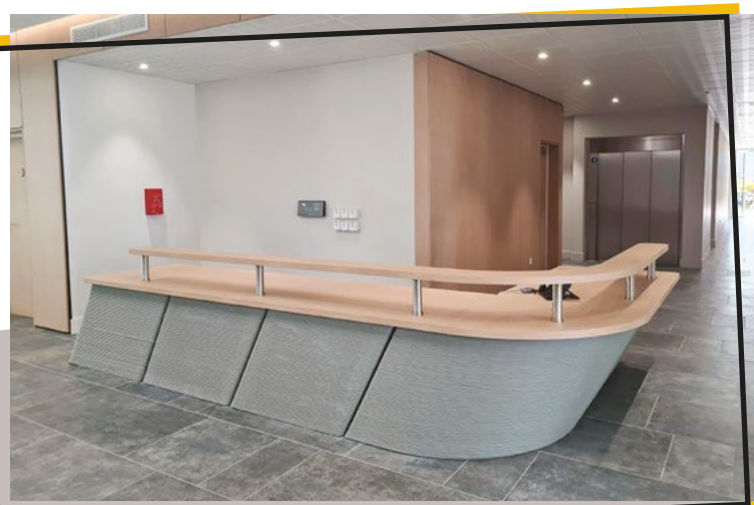

BANQUE D'ACCUEIL WELCOME DESK

Impressionnez dès votre entrée avec Welcome Desk, une banque d'accueil alliant fonctionnalité, élégance et confort pour recevoir vos visiteurs.