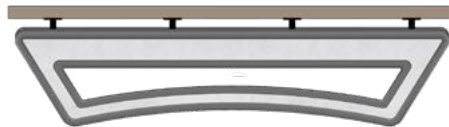

Notre designer est en capacité d'imaginer pour vous une assise personnalisée, singulière et unique.