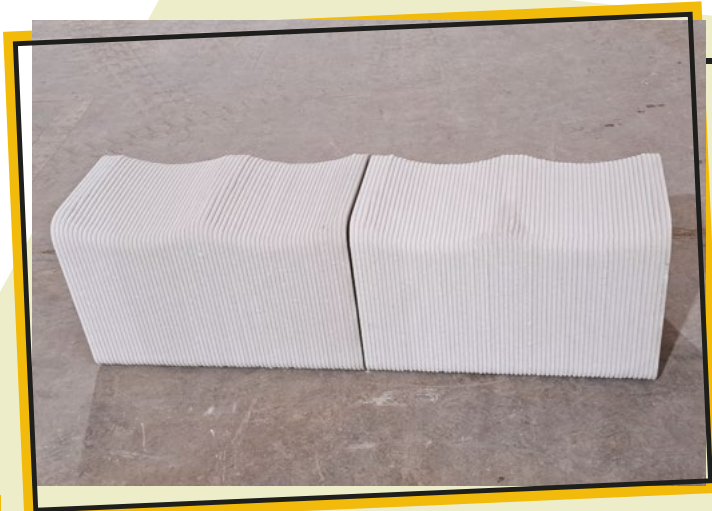

CHEEZY

Ajoutez une touche d'originalité à vos espaces avec ce banc au style moderne.

BANQUETTE SERENITY

Avec Serenity, créez des espaces conviviaux où nature et design cohabitent en harmonie.