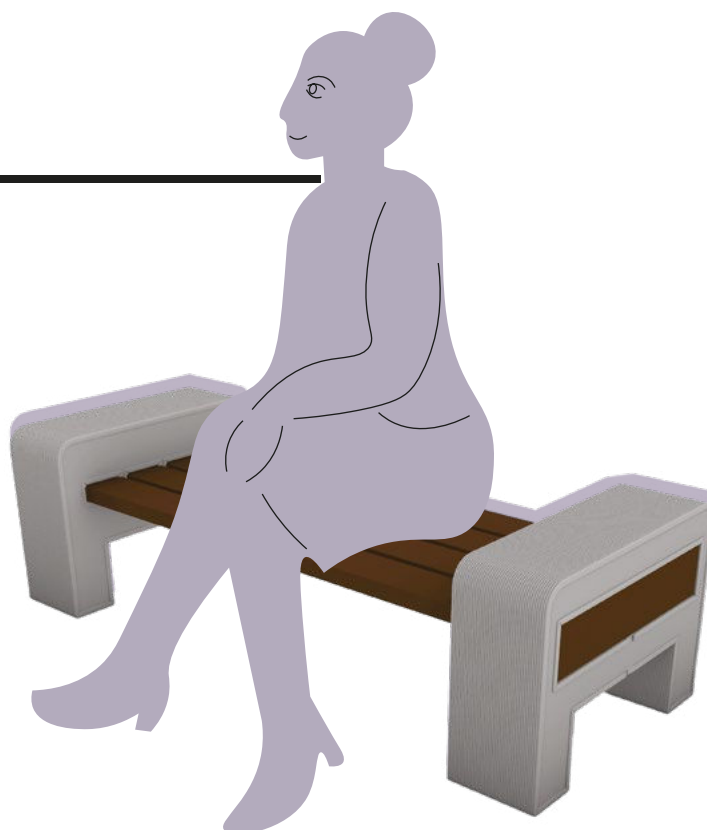

PERSONNALISER

BANC SNAKE

Libérez votre créativité en imaginant des banquettes aux designs innovants !
Le banc Snake s'adapte à toutes les formes et toutes les dimensions. Il donnera un caractère unique et élégant à vos espaces publics.

BANQUETTE FUSION

Fusion est un concept qui marie un bois chaleureux à la solidité du béton pour des mobiliers tendance et durables. Esthétique et robuste, Fusion est ergonomique et agréable pour les usagers.