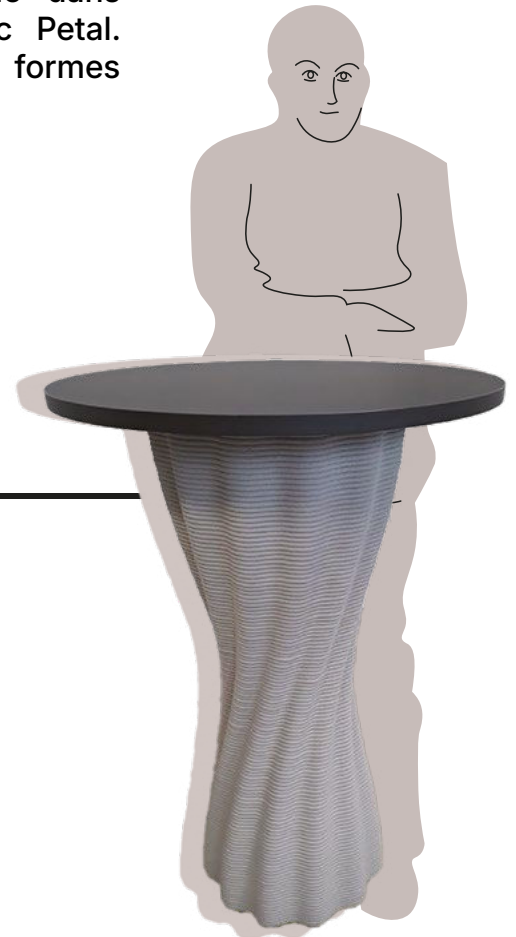

POUBELLE RONDE / CARREE

Transformez vos rues avec nos poubelles en béton imprimé, une solution durable et esthétique pour une ville plus propre. Le bac inox est inclus.

ACCUEILLIR

MANGE-DEBOUT PETAL

Ajoutez une touche naturelle dans vos lieux de rencontre avec Petal. Une esthétique inspirée de formes organiques.

MANGE-DEBOUT TWISTED

Une table haute torsadée qui attire tous les regards. Plusieurs types de plateaux en verre ou en bois.

MANGE-DEBOUT HYPERBOLE

Une table haute futuriste et peu encombrante qui vous distinguera et s'intégrera partout.