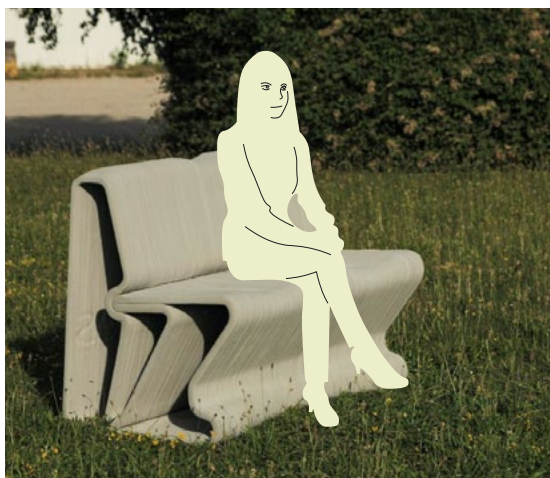

CHAISE EVASION (OPTION REPOSE-PIEDS)

Cette chaise au design contemporain et épuré allie confort et esthétique. Transformable en chaise longue par ajout d'un repose-pieds. Idéale pour agrémenter vos jardins et parcs.

BANC BACKREST

Un banc classique réinventé pour un maximum de confort et de style. Personnalisable avec un logo ou une inscription.

BANC TWIST

Apportez du mouvement à votre espace avec le banc Twist et son effet de tressage unique.

Durable

Fabriqué avec des matériaux robustes, notre mobilier résiste aux intempéries et nécessite peu d'entretien.

BANQUETTE ELYSÉE

Simple et élégante, cette banquette se déplace facilement pour faire évoluer vos espaces. Elle est personnalisable avec un logo ou un nom.

EMBELLIR

JARDINIÈRE FACET

Mettez vos plantes en valeur avec cette jardinière au design géométrique qui allie tradition et modernité.

Forme adaptable

Formes et tailles de nos jardinières sont ajustables pour embellir votre environnement.